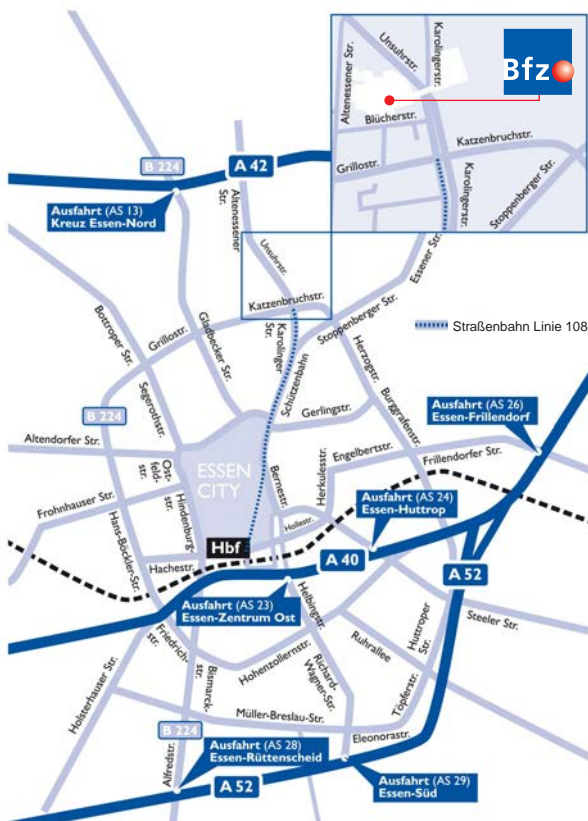

Anfahrt mit öffentlichen Verkehrsmitteln

Die Bfz-Essen GmbH erreichen Sie mit der Straßenbahn Linie 108. Vom Essener Hauptbahnhof aus fahren Sie Richtung Altenessen, vom S-Bahnhof Altenessen aus Richtung Heleniumstraße, jeweils Haltestelle Katzenbruchstraße.