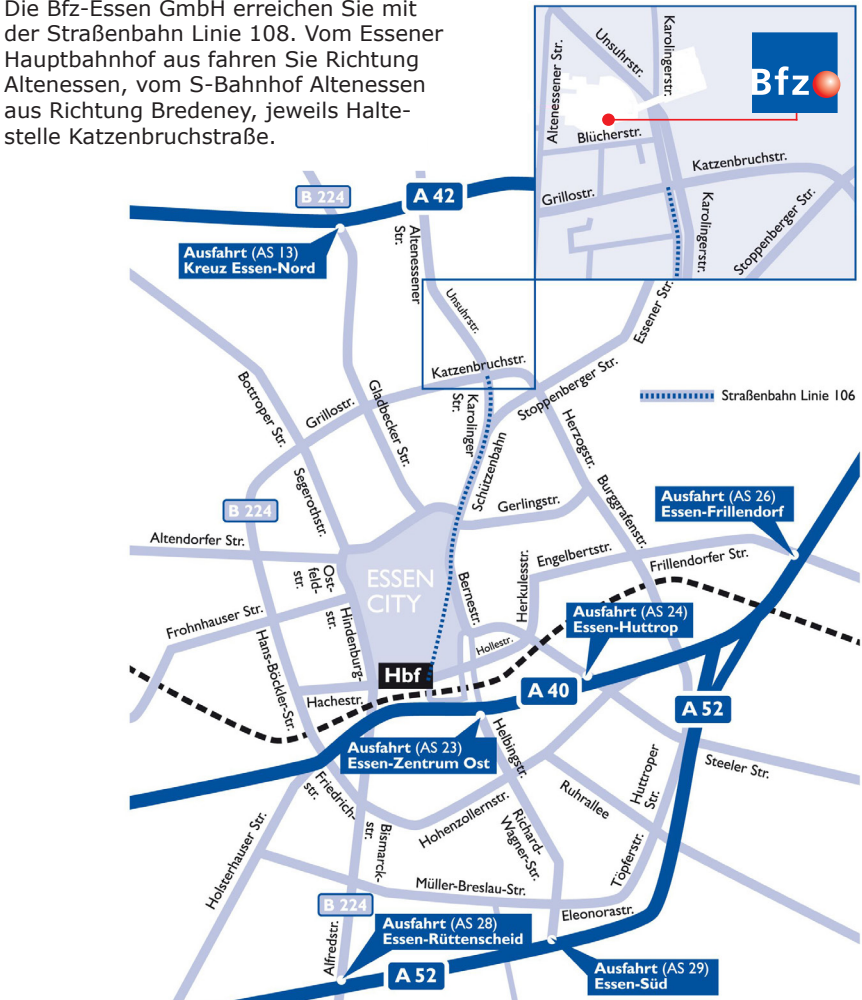

Anfahrt mit öffentlichen Verkehrsmitteln

Die Bfz-Essen GmbH erreichen Sie mit der Straßenbahn Linie 108. Vom Essener Hauptbahnhof aus fahren Sie Richtung Altenessen, vom S-Bahnhof Altenessen aus Richtung Bredeneby, jeweils Haltestelle Katzenbruchstraße.