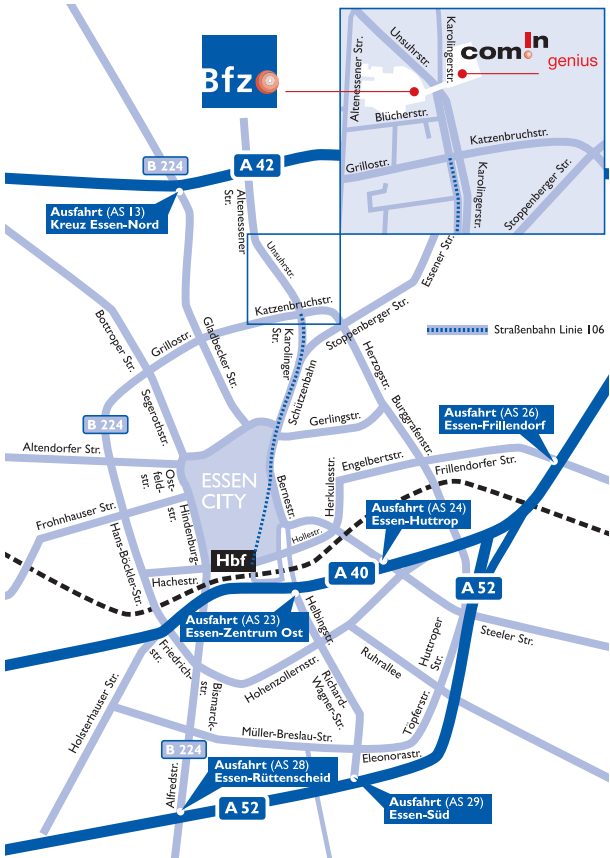

> **Anfahrt mit öffentlichen Verkehrsmitteln**

Das Bfz Essen und die ComIn genius gmbH erreichen Sie mit der **Straßenbahn Linie 106**. Vom Essener Hauptbahnhof aus fahren Sie Richtung Altenessen, vom S-Bahnhof Altenessen aus Richtung Bergeborbeck, jeweils Haltestelle Katzenbruchstraße.