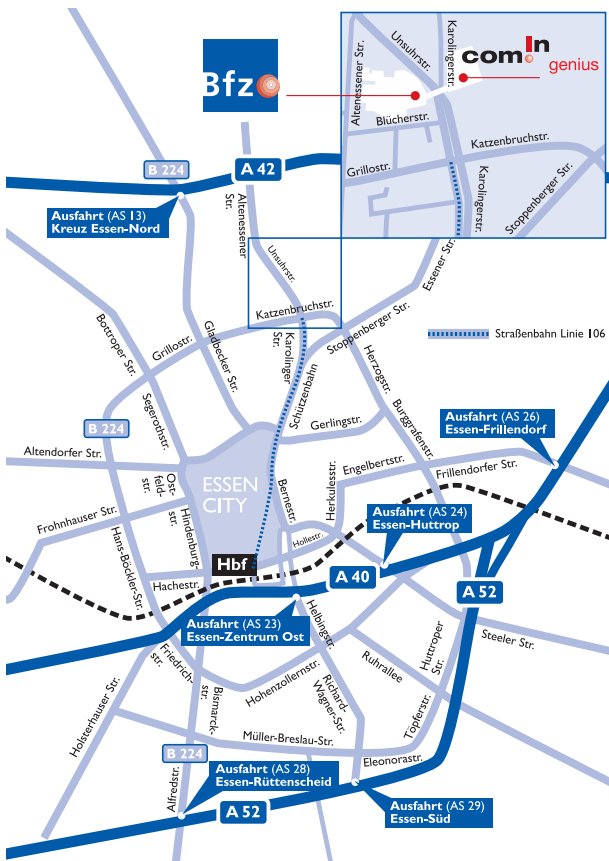

## > **Anfahrt mit öffentlichen Verkehrsmitteln**

Das Bfz Essen und die ComIn genius gmbH erreichen Sie mit der **Straßenbahn Linie 106**. Vom Essener Hauptbahnhof aus fahren Sie Richtung Altenessen, vom S-Bahnhof Altenessen aus Richtung Bergeborbeck, jeweils Haltestelle Katzenbruchstraße.